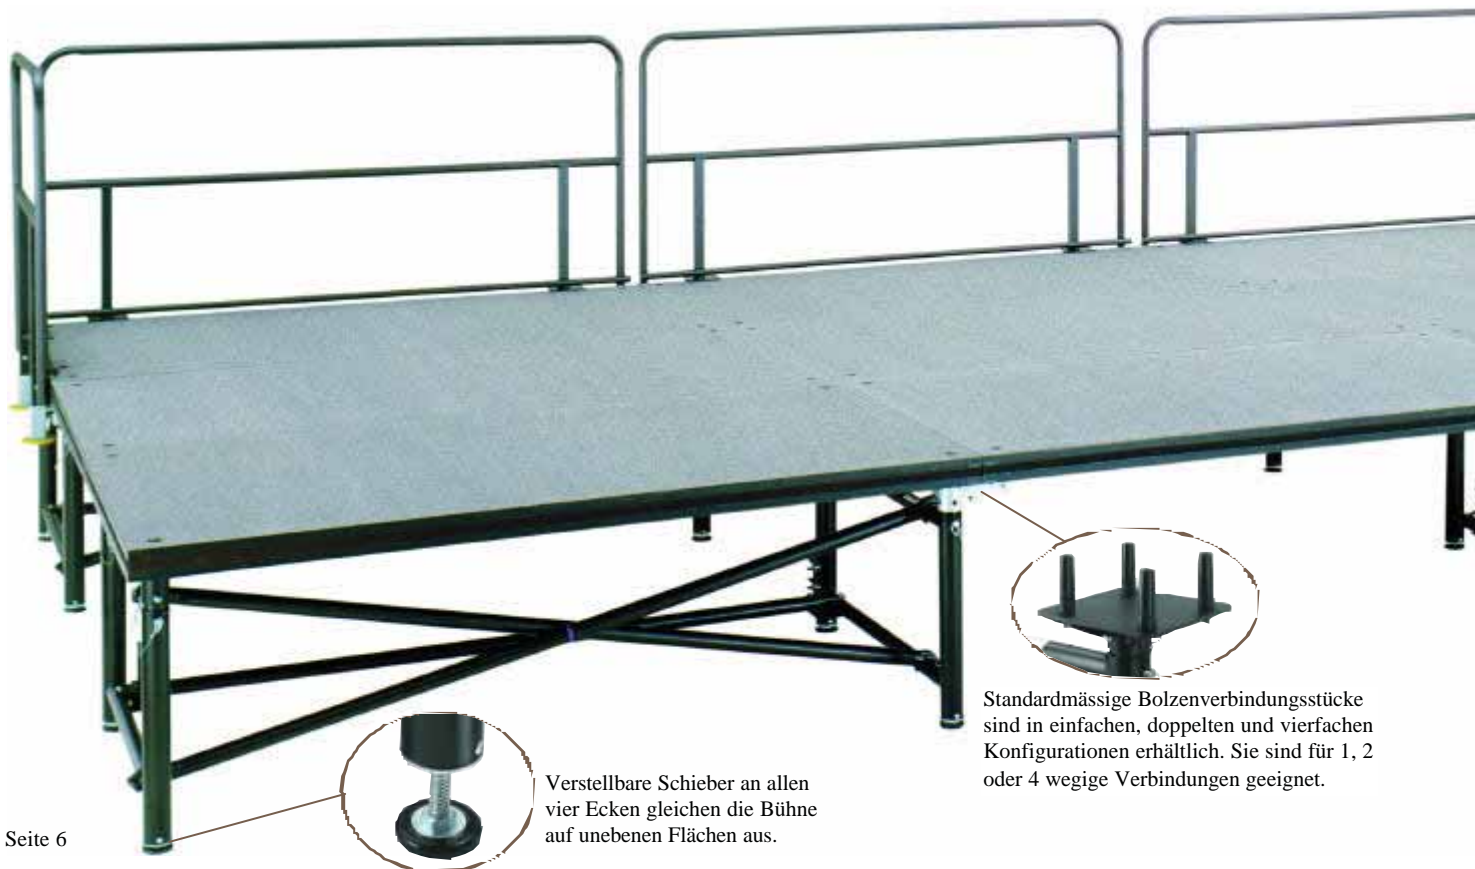

Standardmässige Bolzenverbindungsstücke sind in einfachen, doppelten und vierfachen Konfigurationen erhältlich. Sie sind für 1, 2 oder 4 wege Verbindungen geeignet.

Verstellbare Schieber an allen vier Ecken gleichen die Bühne auf unebenen Flächen aus.