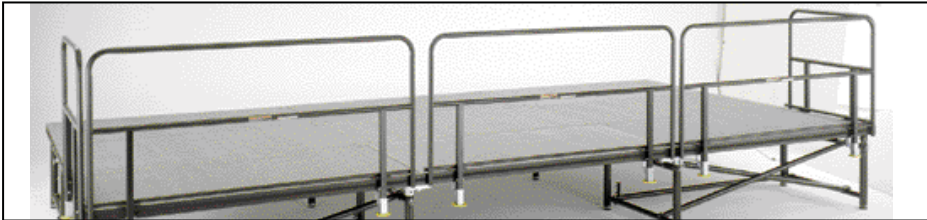

ZUBEHÖR VON SICO

PUBLIKUMSSCHUTZSCHRANKEN VON SICO

Publikumsschutzschranken sind freistehend.

122cm (4') hoch x 122 cm (4') breit.

Feste oder Netztafeln erhältlich.

Kontaktieren Sie bitte Ihren Sico-Vertreter, um Ihre Schrankenbedürfnisse zu besprechen.

UNIVERSALRAMPEN VON SICO

Sico Rampen sind mobile Klappteile, die die gleiche schnelle Aufstellung gestatten, die Sie von einer tragbaren Sico-Klappbühne erhalten.

- Die Sico-Rampen sind auf den Gebrauch mit allen Sico-Bühnen anpassbar, einschliesslich Aufführungs- und Konferenzraumbühnen und -anhebern. Unsere Rampen haben einen allmählichen Anstieg von 2.5 cm (1-Zoll) pro 30.5cm (Fuss). Sie überschreiten die Minimumbreite von 91.4 cm (3-Fuss) und haben Schutzgeländer auf beiden Seiten, die zum Gebrauch mit Rollstuhlbenutzern entworfen worden sind.
- Sico-Rampen sind modular. Eine Rampe, die an die höchsten Bühnen angelegt werden kann, erfüllt auch alle Anforderungen der niedrigeren Bühnen.
- Alle Rampenbeläge sind in Teppich oder schwarzem Vinyl erhältlich.
- Rampen können auch Wendestellen verlangen, was von dem zur Verfügung stehenden Raum abhängt.

Rampen können leicht auf speziell entworfenen Caddies herumgerollt werden.

ZUBEHÖR VON SICO

SICO UNIVERSAL-SCHUTZGELÄNDER UND-ABDECKUNGEN

Schutzgeländer sind für jede Bühnenaufstellung absolut notwendig. Sico hat Schutzgeländer, die zu allen unseren Bühnen- und Anhebesystemen passen. Schutzgeländerabdeckungen können auf die Schutzgeländer aufgeschoben werden, um Ihrer Bühne ein professionelles Aussehen zu geben. Sie sind in einer Farbe, die Ihren Bühnenverkleidungen ähnlich ist oder einer, die zur Möblierung Ihrer Einrichtung passt, erhältlich.